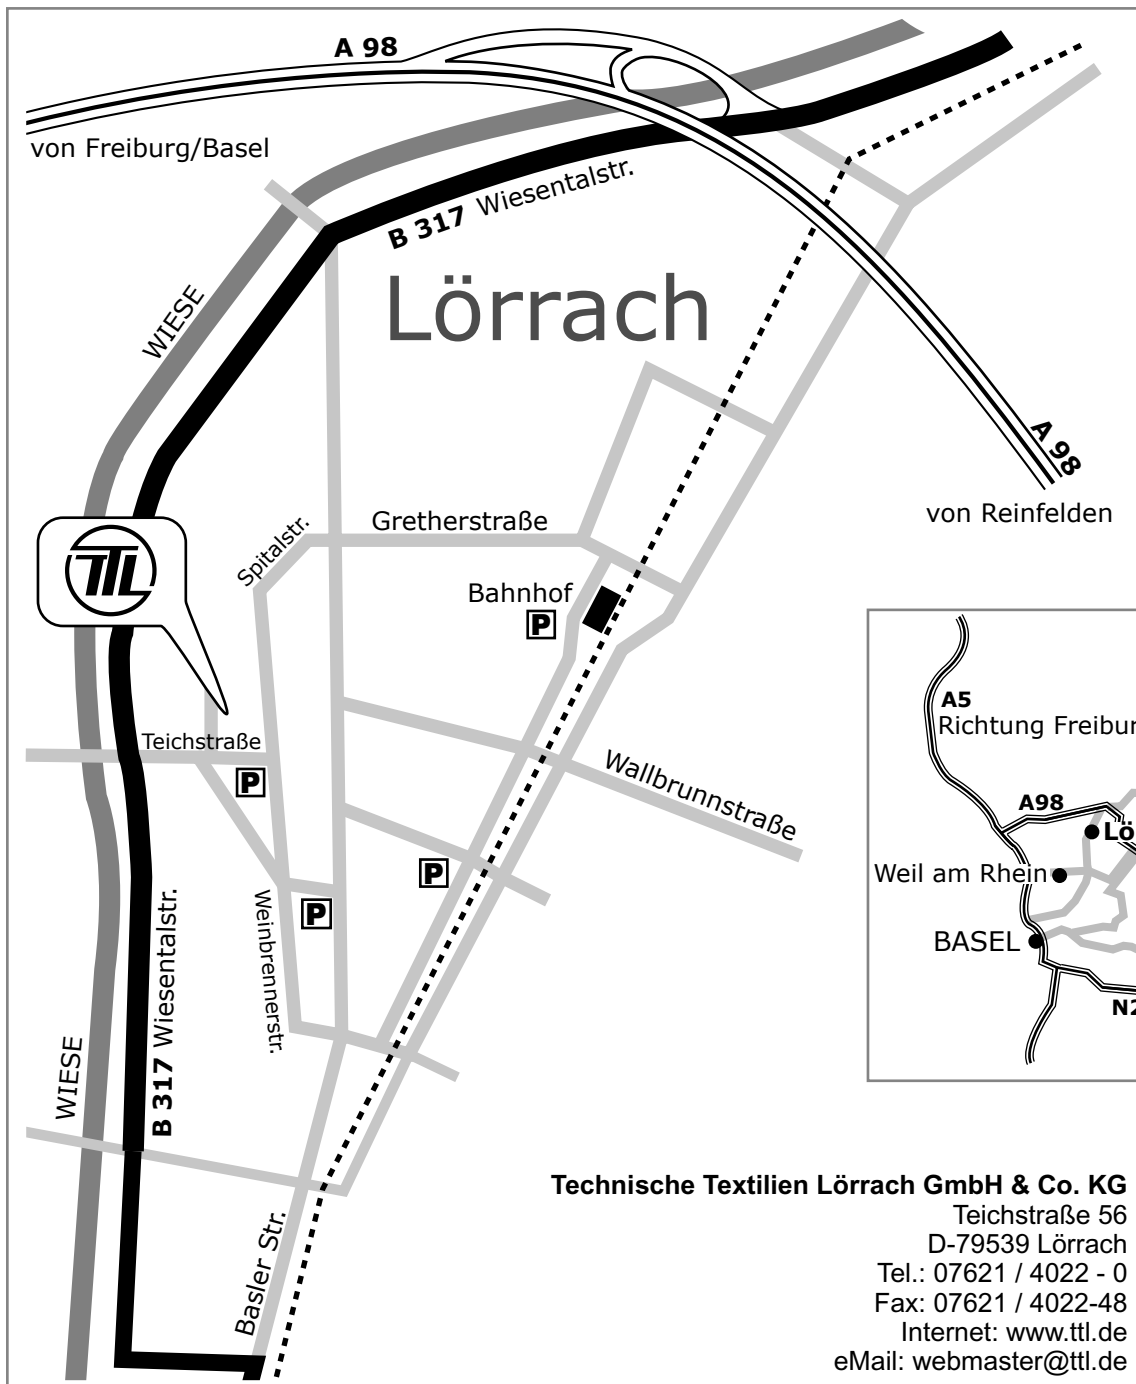

Anfahrtsplan

Technische Textilien
Lörrach

Technische Textilien Lörrach GmbH & Co. KG

Teichstraße 56
D-79539 Lörrach
Tel.: 07621 / 4022 - 0
Fax: 07621 / 4022-48
Internet: www.ttl.de
eMail: webmaster@ttl.de

Von Norden (Freiburg) kommend:

- Autobahn A5 Richtung Basel
- Am Autobahndreieck Weil am Rhein rechts abbiegen auf die A98 in Richtung Lörrach/Rheinfelden
- Ausfahrt Lörrach abfahren
- An der folgenden Ampel nach rechts abbiegen auf die B317 (Wiesentalstraße) in Richtung Lörrach
- Auf der B317 den Fluss Wiese entlang geradeaus fahren bis zur dritten Ampel
- Dort links abbiegen in die Teichstraße
- TTL (Teichstraße 56) befindet sich nach etwa 500 m auf der linken Straßenseite

Von Süden (Basel) kommend:

- Schweizer Autobahn N1 oder N2 Richtung Basel
- Über die Grenze auf die deutsche Autobahn A5
- Autobahn A5 Richtung Freiburg/Karlsruhe
- Am Autobahndreieck Weil am Rhein rechts abbiegen auf die A98 in Richtung Lörrach/Rheinfelden
- Ausfahrt Lörrach abfahren
- An der folgenden Ampel nach rechts abbiegen auf die B317 (Wiesentalstraße) in Richtung Lörrach
- Auf der B317 den Fluss Wiese entlang geradeaus fahren bis zur dritten Ampel
- Dort nach links abbiegen in die Teichstraße
- TTL (Teichstraße 56) befindet sich nach etwa 500 m auf der linken Seite